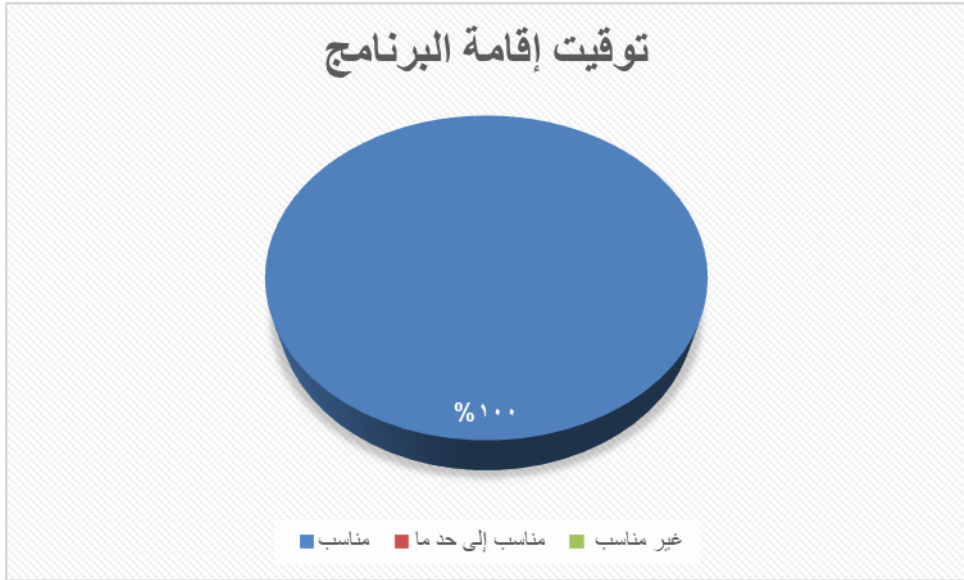

نتائج استبانة

(برنامج شرح فضل الإسلام للإمام الشيخ محمد بن عبد الوهاب رحمه الله)

مدى مناسبة المتون مع المادة

■ مناسب ■ مناسب إلى حد ما ■ غير مناسب

مكان إقامة البرنامج

■ مناسب ■ مناسب إلى حد ما ■ غير مناسب

جودة الصوتيات والاضاءة

■ مناسب ■ مناسب إلى حد ما ■ غير مناسب

جودة الضيافة

■ مناسب ■ مناسب إلى حد ما ■ غير مناسب

مستوى تنظيم البرنامج

■ مناسب ■ مناسب إلى حد ما ■ غير مناسب