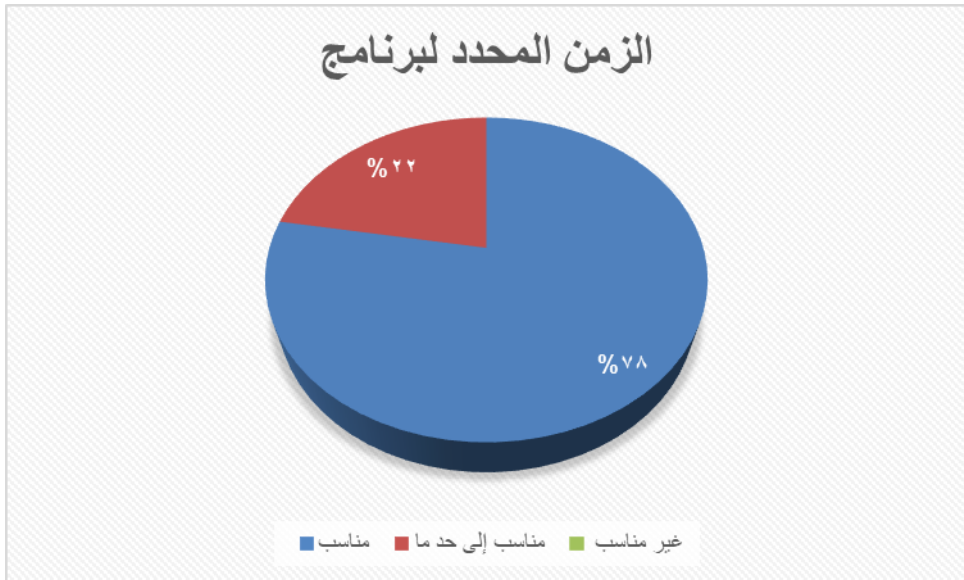

نتائج استبانة

(برنامج شرح فضل الإسلام للإمام الشيخ محمد بن عبد الوهاب رحمه الله)

مدى مناسبة المتون مع المادة

■ مناسب ■ مناسب إلى حد ما ■ غير مناسب

مكان إقامة البرنامج

■ مناسب ■ مناسب إلى حد ما ■ غير مناسب

جودة الصوتيات والاضاءة

■ مناسب ■ مناسب إلى حد ما ■ غير مناسب

جودة الضيافة

■ مناسب ■ مناسب إلى حد ما ■ غير مناسب

مستوى تنظيم البرنامج

■ مناسب ■ مناسب إلى حد ما ■ غير مناسب