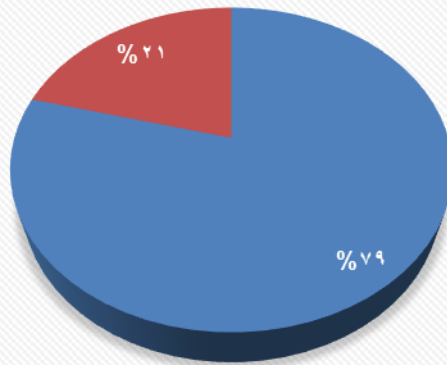

نتائج استبانة (شرح العقيدة الواسطية لابن تيمية رحمه الله)

مدى مناسبة المتون مع البرنامج

■ مناسب ■ مناسب إلى حد ما ■ غير مناسب

مكان إقامة البرنامج

■ مناسب ■ مناسب إلى حد ما ■ غير مناسب

جودة الصوتيات والاضاءة

■ مناسب ■ مناسب إلى حد ما ■ غير مناسب

جودة الضيافة

■ مناسب ■ مناسب إلى حد ما ■ غير مناسب

مستوى تنظيم البرنامج

■ مناسب ■ مناسب إلى حد ما ■ غير مناسب