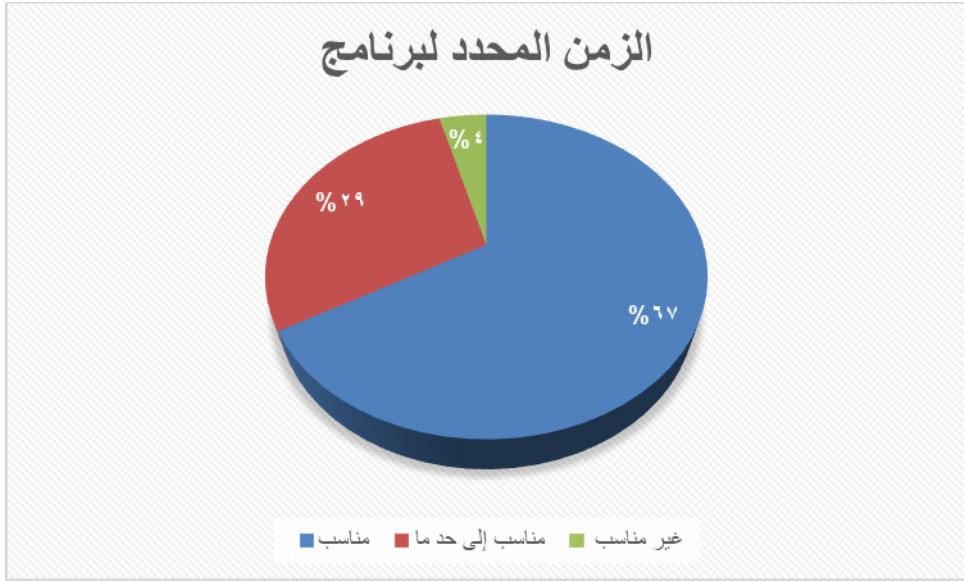

نتائج استبانة (شرح العقيدة الواسطية لابن تيمية رحمه الله)

مدى مناسبة المتون مع البرنامج

■ مناسب ■ مناسب إلى حد ما ■ غير مناسب

مكان إقامة البرنامج

■ مناسب ■ مناسب إلى حد ما ■ غير مناسب

جودة الصوتيات والاضاءة