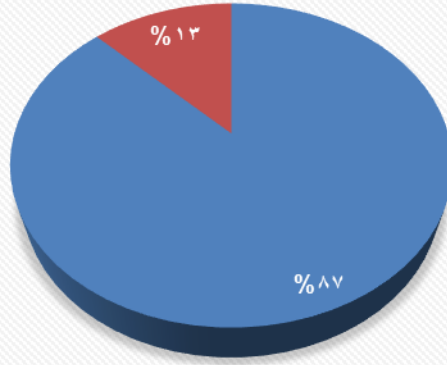

نتائج استبانة (شرح العقيدة الواسطية لابن تيمية رحمه الله)

مدى مناسبة المتون مع البرنامج

■ مناسب ■ مناسب إلى حد ما ■ غير مناسب

مكان إقامة البرنامج

■ مناسب ■ مناسب إلى حد ما ■ غير مناسب

جودة الصوتيات والاضاءة

■ مناسب ■ مناسب إلى حد ما ■ غير مناسب

جودة الضيافة

■ مناسب ■ مناسب إلى حد ما ■ غير مناسب

مستوى تنظيم البرنامج

■ مناسب ■ مناسب إلى حد ما ■ غير مناسب