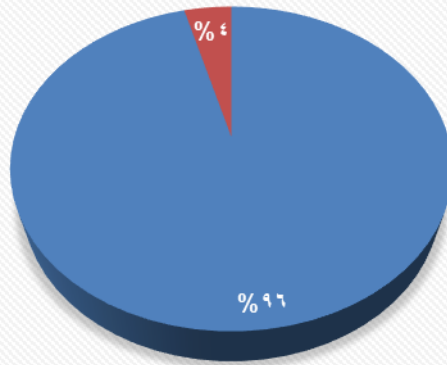

نتائج استبانة (شرح العقيدة الواسطية لابن تيمية رحمه الله)

مدى مناسبة المتون مع البرنامج

■ مناسب ■ مناسب إلى حد ما ■ غير مناسب

مكان إقامة البرنامج

■ مناسب ■ مناسب إلى حد ما ■ غير مناسب

جودة الصوتيات والاضاءة

■ مناسب ■ مناسب إلى حد ما ■ غير مناسب

جودة الضيافة

■ مناسب ■ مناسب إلى حد ما ■ غير مناسب

مستوى تنظيم البرنامج

■ مناسب ■ مناسب إلى حد ما ■ غير مناسب