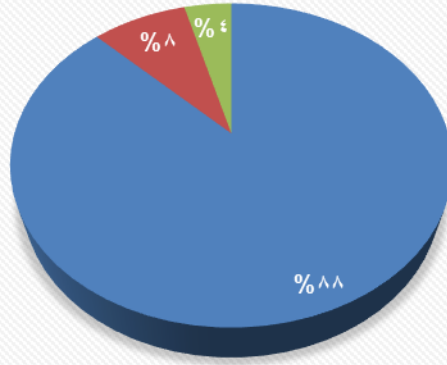

نتائج استبانة (شرح العقيدة الواسطية لابن تيمية رحمه الله)

مدى مناسبة المتون مع البرنامج

■ مناسب ■ مناسب إلى حد ما ■ غير مناسب

مكان إقامة البرنامج

■ مناسب ■ مناسب إلى حد ما ■ غير مناسب

جودة الصوتيات والاضاءة

■ مناسب ■ مناسب إلى حد ما ■ غير مناسب

جودة الضيافة

■ مناسب ■ مناسب إلى حد ما ■ غير مناسب

مستوى تنظيم البرنامج

■ مناسب ■ مناسب إلى حد ما ■ غير مناسب