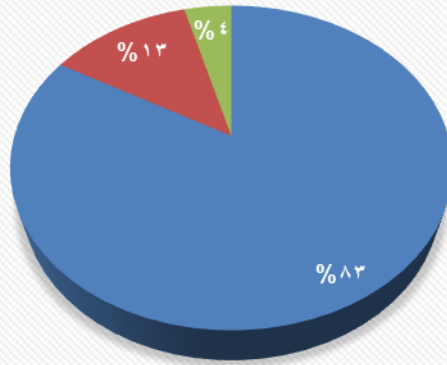

نتائج استبانة (شرح العقيدة الواسطية لابن تيمية رحمه الله)

مدى مناسبة المتون مع البرنامج

■ مناسب ■ مناسب إلى حد ما ■ غير مناسب

مكان إقامة البرنامج

■ مناسب ■ مناسب إلى حد ما ■ غير مناسب

جودة الصوتيات والاضاءة

■ مناسب ■ مناسب إلى حد ما ■ غير مناسب

جودة الضيافة

■ مناسب ■ مناسب إلى حد ما ■ غير مناسب

مستوى تنظيم البرنامج

■ مناسب ■ مناسب إلى حد ما ■ غير مناسب