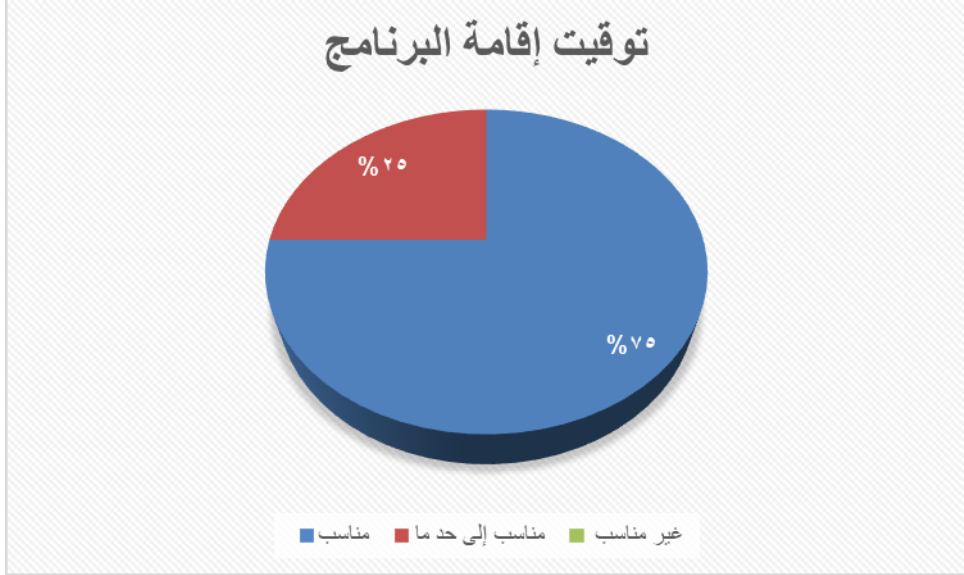

نتائج استبانة (شرح العقيدة الواسطية لابن تيمية رحمه الله)

مدى مناسبة المتون مع البرنامج

■ مناسب ■ مناسب إلى حد ما ■ غير مناسب

مكان إقامة البرنامج

■ مناسب ■ مناسب إلى حد ما ■ غير مناسب

جودة الصوتيات والاضاءة

■ مناسب ■ مناسب إلى حد ما ■ غير مناسب

جودة الضيافة

■ مناسب ■ مناسب إلى حد ما ■ غير مناسب

مستوى تنظيم البرنامج

■ مناسب ■ مناسب إلى حد ما ■ غير مناسب