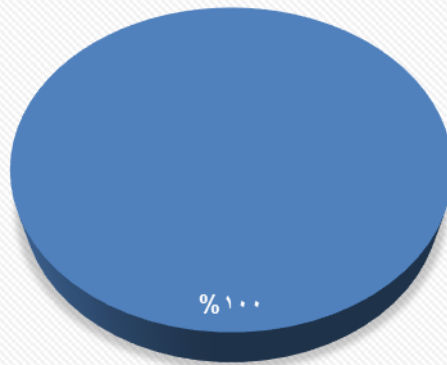

نتائج استبانة (محاضرة الرقية الشرقية في ضوء الكتاب و السنة)

مدى وضوح لغة المحاضر

■ ممتاز ■ جيد ■ ضعيف

مدى تمكن المحاضر من المادة العلمية

■ ممتاز ■ جيد ■ ضعيف

مدى تحقيق البرنامج أهدافه لك

■ ممتاز ■ جيد ■ ضعيف