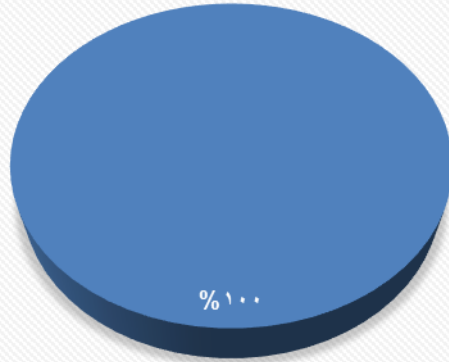

تقييمك لمحاضر بشكل عام