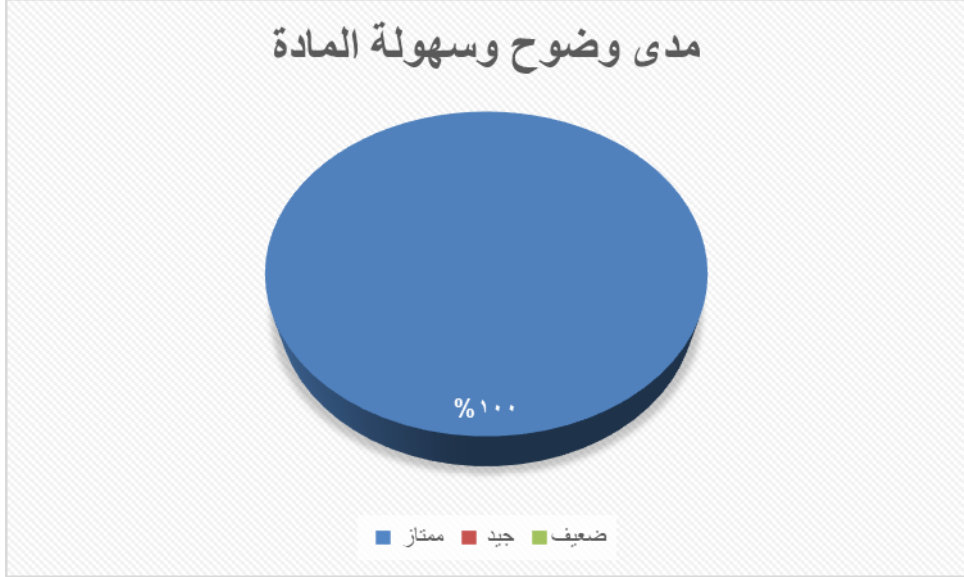

نتائج استبانة (محاضرة الرقية الشرقية في ضوء الكتاب و السنة)

مدى وضوح لغة المحاضر

■ ممتاز ■ جيد ■ ضعيف

مدى تمكن المحاضر من المادة العلمية

■ ممتاز ■ جيد ■ ضعيف

مدى تحقيق البرنامج أهدافه لك

■ ممتاز ■ جيد ■ ضعيف