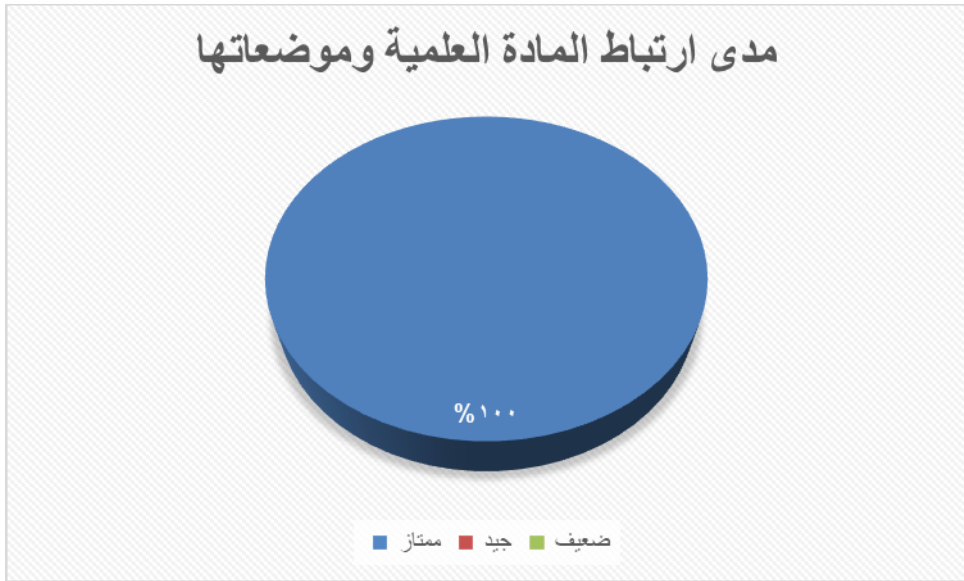

نتائج استبانة (محاضرة الرقية الشرقية في ضوء الكتاب و السنة)

مدى وضوح لغة المحاضر

■ ممتاز ■ جيد ■ ضعيف

مدى تمكن المحاضر من المادة العلمية

■ ممتاز ■ جيد ■ ضعيف

مدى تحقيق البرنامج أهدافه لك

■ ممتاز ■ جيد ■ ضعيف