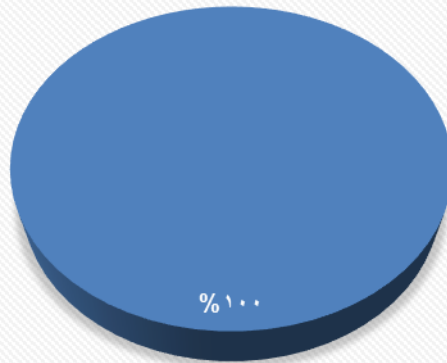

نتائج استبانة (محاضرة الرقية الشرقية في ضوء الكتاب و السنة)

مدى وضوح لغة المحاضر

■ ممتاز ■ جيد ■ ضعيف

مدى تمكن المحاضر من المادة العلمية

■ ممتاز ■ جيد ■ ضعيف

مدى تحقيق البرنامج أهدافه لك

■ ممتاز ■ جيد ■ ضعيف