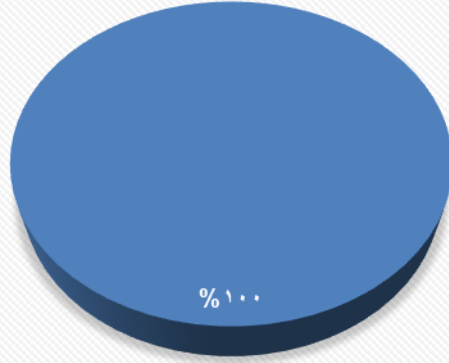

المدة الزمنية للبرنامج