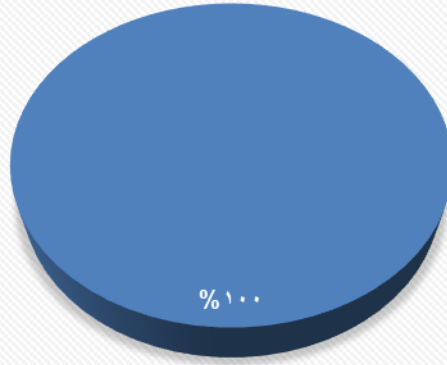

نتائج استبانة (محاضرة الرقية الشرقية في ضوء الكتاب و السنة)

مدى وضوح لغة المحاضر

■ ممتاز ■ جيد ■ ضعيف

مدى تمكن المحاضر من المادة العلمية

■ ممتاز ■ جيد ■ ضعيف

مدى تحقيق البرنامج أهدافه لك

■ ممتاز ■ جيد ■ ضعيف