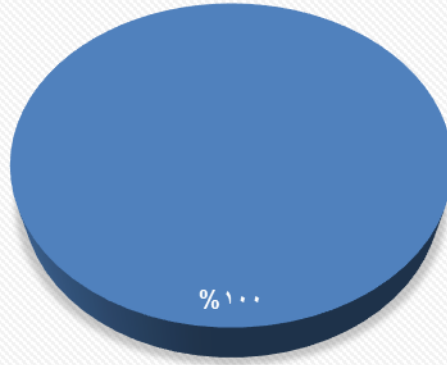

نتائج استبانة (محاضرة مظاهر الرحمة في الإسلام)

مدة البرنامج

■ ممتاز ■

مدى تحقيق البرنامج لاهدافه

■ ممتاز ■ جيد جدا

تمكن المحاضر من المادة العلمية

■ ممتاز ■

موضوعات المادة العلمية