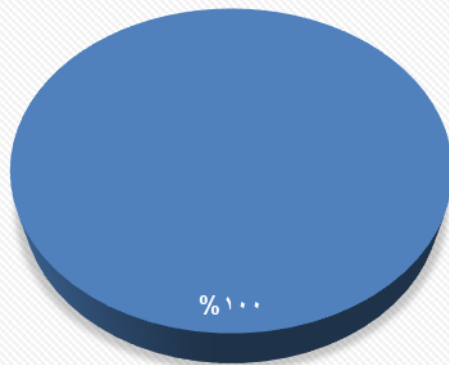

لغة المحاضر التعبيرية