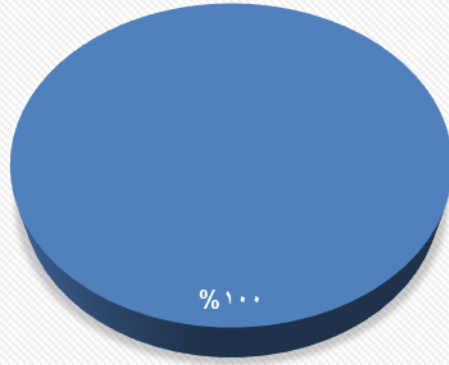

نتائج استبانة (محاضرة مظاهر الرحمة في الإسلام)

مدة البرنامج

■ ممتاز ■

مدى تحقيق البرنامج لاهدافه

■ ممتاز ■ جيد جدا

تمكن المحاضر من المادة العلمية

■ ممتاز ■

موضوعات المادة العلمية