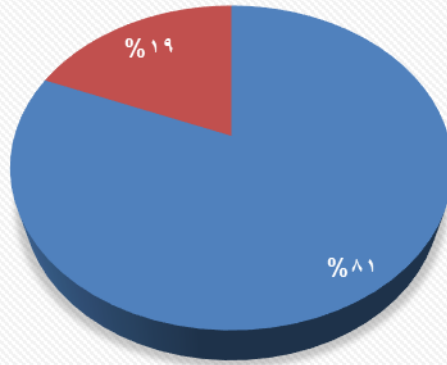

نتائج استبانة (محاضرة مظاهر الرحمة في الإسلام)

مدة البرنامج

■ ممتاز ■

مدى تحقيق البرنامج لاهدافه

■ ممتاز ■ جيد جدا

تمكن المحاضر من المادة العلمية

■ ممتاز ■

موضوعات المادة العلمية