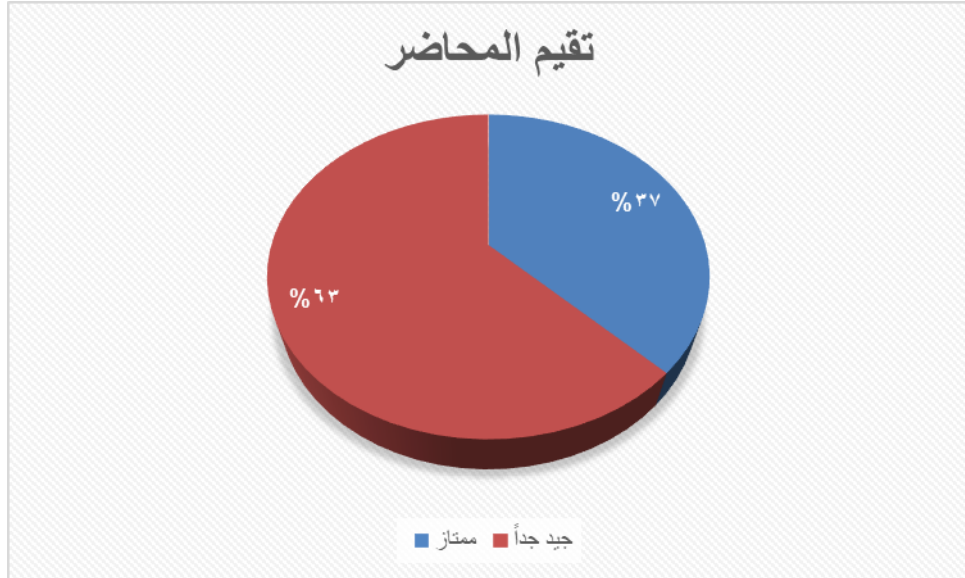

نتائج استبانة (محاضرة مظاهر الرحمة في الإسلام)

مدة البرنامج

■ ممتاز ■

مدى تحقيق البرنامج لاهدافه

■ ممتاز ■ جيد جدا

تمكن المحاضر من المادة العلمية

■ ممتاز ■

موضوعات المادة العلمية