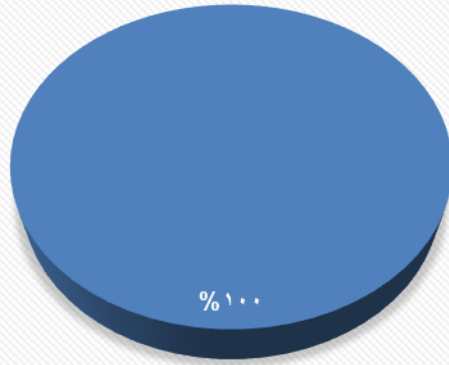

نتائج استبانة (محاضرة مظاهر الرحمة في الإسلام)

مدة البرنامج

■ ممتاز ■

مدى تحقيق البرنامج لاهدافه

■ ممتاز ■ جيد جدا

تمكن المحاضر من المادة العلمية

■ ممتاز ■

موضوعات المادة العلمية