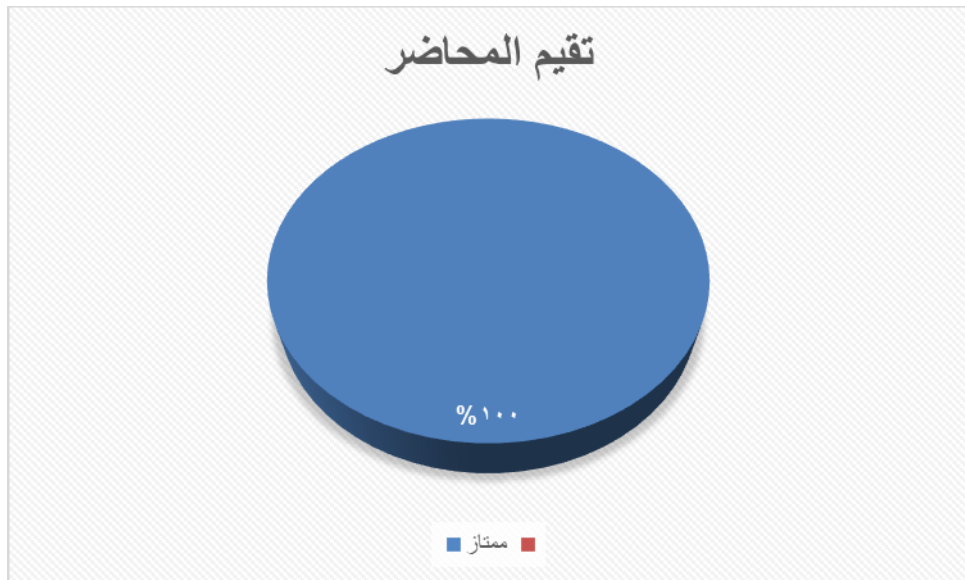

نتائج استبانة (محاضرة مظاهر الرحمة في الإسلام)

مدة البرنامج

■ ممتاز ■

مدى تحقيق البرنامج لاهدافه

■ ممتاز ■ جيد جدا

تمكن المحاضر من المادة العلمية

■ ممتاز ■

موضوعات المادة العلمية